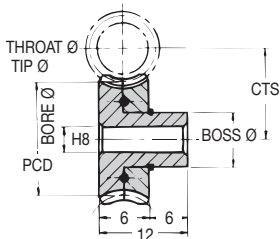

# Materials **Anti-backlash Wormwheels**

STD : Phosphor Bronze PB2

SPECIAL TEETH : between 60 - 300

## 64 DP

### DISCOUNTS

Quantity	List Price
1 - 5	
6 - 19	- 12%
20 - 39	- 25%
40 - 59	- 33%
60 - 99	- 37%
100 - 200	- 42%

TORQUE CHECK variations at back	50 TEETH x 1000 R.P.M. INPUT with std worm
<b>TORQUE Nm</b>	0.056
<b>K.W.</b>	0.0012

**20° Pressure Angle**

**Anti-backlash**

PART NUMBER	TEETH	PCD (ins)	CTS (ins)	THROAT Ø (ins)	TIP Ø (ins)	BOSS Ø (ins)	BORE Ø (ins)	PRICE EACH 1-5
ABM64-60	60	0.938	0.656	0.969	0.984	0.500	0.187	£42.27
ABM64-62	62	0.969	0.672	1.000	1.016	0.500	0.187	£42.81
ABM64-64	64	1.000	0.688	1.031	1.047	0.500	0.187	£43.30
ABM64-68	68	1.063	0.719	1.094	1.109	0.500	0.187	£43.86
ABM64-70	70	1.094	0.734	1.125	1.141	0.500	0.187	£44.35
ABM64-72	72	1.125	0.750	1.156	1.172	0.500	0.187	£44.88
ABM64-75	75	1.172	0.773	1.203	1.219	0.500	0.187	£45.43
ABM64-76	76	1.188	0.781	1.219	1.234	0.500	0.187	£45.92
ABM64-80	80	1.250	0.813	1.281	1.297	0.500	0.187	£46.60
ABM64-84	84	1.313	0.844	1.344	1.359	0.500	0.187	£46.91
ABM64-85	85	1.328	0.852	1.359	1.375	0.500	0.187	£47.98
ABM64-86	86	1.344	0.859	1.375	1.391	0.500	0.187	£48.93
ABM64-90	90	1.406	0.891	1.438	1.453	0.500	0.187	£50.15
ABM64-92	92	1.438	0.906	1.469	1.484	0.500	0.187	£51.23
ABM64-94	94	1.469	0.922	1.500	1.516	0.500	0.187	£52.29
ABM64-96	96	1.500	0.938	1.531	1.547	0.500	0.187	£53.38
ABM64-100	100	1.563	0.969	1.594	1.609	0.500	0.187	£54.41
ABM64-110	110	1.719	1.047	1.750	1.766	0.500	0.187	£55.46
ABM64-120	120	1.875	1.125	1.906	1.922	0.500	0.187	£67.38
ABM64-130	130	2.031	1.203	2.063	2.078	0.500	0.187	£78.25
ABM64-140	140	2.188	1.281	2.219	2.234	0.500	0.187	£85.72
ABM64-150	150	2.344	1.359	2.375	2.391	0.500	0.187	£91.87
ABM64-200	200	3.125	1.750	3.156	3.172	0.750	0.250	£122.73
ABM64-300	300	4.688	2.531	4.719	4.734	0.750	0.250	£143.15