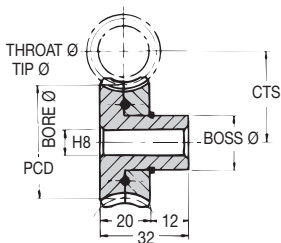

## 2 MOD

STD : Phosphor Bronze PB2  
SPECIAL TEETH : between 40 - 80

20° Pressure Angle

<b>TORQUE CHECK</b>	50 TEETH x 1000 R.P.M. INPUT
variations at back	with std worm
<b>TORQUE Nm</b>	4.50
<b>K.W.</b>	0.0094

### DISCOUNTS

Quantity	List Price
1 - 5	-
6 - 19	- 12%
20 - 39	- 25%
40 - 59	- 33%
60 - 99	- 37%
100 - 200	- 42%

MOD 2

Anti-backlash Wormwheels

PART NUMBER	TEETH	PCD (mm)	CTS (mm)	THROAT Ø (mm)	TIP Ø (mm)	BOSS Ø (mm)	BORE Ø (mm)	PRICE EACH 1-5
ABM2-40	40	80	52.50	84	86	50	20	£168.68
ABM2-42	42	84	54.50	88	90	50	20	£192.03
ABM2-44	44	88	56.50	92	94	50	20	£215.45
ABM2-45	45	90	57.50	94	96	50	20	£238.84
ABM2-46	46	92	58.50	96	98	50	20	£262.24
ABM2-48	48	96	60.50	100	102	50	20	£285.63
ABM2-50	50	100	62.50	104	106	50	20	£298.80
ABM2-52	52	104	64.50	108	110	50	20	£311.92
ABM2-54	54	108	66.50	112	114	50	20	£325.10
ABM2-55	55	110	67.50	114	116	50	20	£338.25
ABM2-56	56	112	68.50	116	118	50	20	£351.40
ABM2-58	58	116	70.50	120	122	50	20	£366.04
ABM2-60	60	120	72.50	124	126	50	20	£380.70
ABM2-62	62	124	74.50	128	130	50	20	£395.33
ABM2-64	64	128	76.50	132	134	50	20	£410.02
ABM2-65	65	130	77.50	134	136	50	20	£424.67
ABM2-66	66	132	78.50	136	138	50	20	£439.29
ABM2-68	68	136	80.50	140	142	50	20	£453.96
ABM2-70	70	140	82.50	144	146	50	20	£476.43
ABM2-72	72	144	84.50	148	150	50	20	£498.91
ABM2-74	74	148	86.50	152	154	50	20	£521.38
ABM2-75	75	150	87.50	154	156	50	20	£543.90
ABM2-76	76	152	88.50	156	158	50	20	£566.34
ABM2-78	78	156	90.50	160	162	50	20	£588.82
ABM2-80	80	160	92.50	164	166	50	20	£611.26