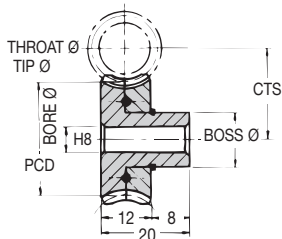

Materials **Anti-backlash Wormwheels**

STD : Phosphor Bronze PB2

SPECIAL TEETH : between 45 - 120

20 DP

DISCOUNTS

Quantity	List Price
1 - 5	
6 - 19	- 12%
20 - 39	- 25%
40 - 59	- 33%
60 - 99	- 37%
100 - 200	- 42%

TORQUE CHECK	50 TEETH x 1000 R.P.M. INPUT
variations at back	with std worm
TORQUE Nm	1.12
K.W.	0.0232

20° Pressure Angle

Anti-backlash

PART NUMBER	TEETH	PCD (ins)	CTS (ins)	THROAT Ø (ins)	TIP Ø (ins)	BOSS Ø (ins)	BORE Ø (ins)	PRICE EACH 1-5
ABM20-45	45	2.250	1.438	2.350	2.400	1.000	0.375	£95.59
ABM20-48	48	2.400	1.513	2.500	2.550	1.000	0.375	£100.31
ABM20-50	50	2.500	1.563	2.600	2.650	1.000	0.375	£105.04
ABM20-52	52	2.600	1.613	2.700	2.750	1.250	0.500	£109.79
ABM20-54	54	2.700	1.663	2.800	2.850	1.250	0.500	£114.53
ABM20-55	55	2.750	1.688	2.850	2.900	1.250	0.500	£119.29
ABM20-58	58	2.900	1.763	3.000	3.050	1.250	0.500	£124.01
ABM20-60	60	3.000	1.813	3.100	3.150	1.250	0.500	£128.84
ABM20-62	62	3.100	1.863	3.200	3.250	1.250	0.500	£133.73
ABM20-64	64	3.200	1.913	3.300	3.350	1.250	0.500	£138.61
ABM20-65	65	3.250	1.938	3.350	3.400	1.250	0.500	£143.53
ABM20-68	68	3.400	2.013	3.500	3.550	1.250	0.500	£148.46
ABM20-70	70	3.500	2.063	3.600	3.650	1.250	0.500	£153.38
ABM20-72	72	3.600	2.113	3.700	3.750	1.250	0.500	£158.15
ABM20-74	74	3.700	2.163	3.800	3.850	1.250	0.500	£162.96
ABM20-75	75	3.750	2.188	3.850	3.900	1.250	0.500	£167.72
ABM20-78	78	3.900	2.263	4.000	4.050	1.250	0.500	£172.50
ABM20-80	80	4.000	2.313	4.100	4.150	1.250	0.500	£177.29
ABM20-82	82	4.100	2.363	4.200	4.250	1.250	0.500	£196.75
ABM20-85	85	4.250	2.438	4.350	4.400	1.250	0.500	£216.14
ABM20-88	88	4.400	2.513	4.500	4.550	1.250	0.500	£235.56
ABM20-90	90	4.500	2.563	4.600	4.650	1.250	0.500	£254.99
ABM20-95	95	4.750	2.688	4.850	4.900	2.000	0.500	£274.47
ABM20-98	98	4.900	2.763	5.000	5.050	2.000	0.500	£293.90
ABM20-100	100	5.000	2.813	5.100	5.150	2.000	0.500	£313.37
ABM20-110	110	5.500	3.063	5.600	5.650	2.000	0.500	£364.26
ABM20-120	120	6.000	3.313	6.100	6.150	2.000	0.500	£415.13